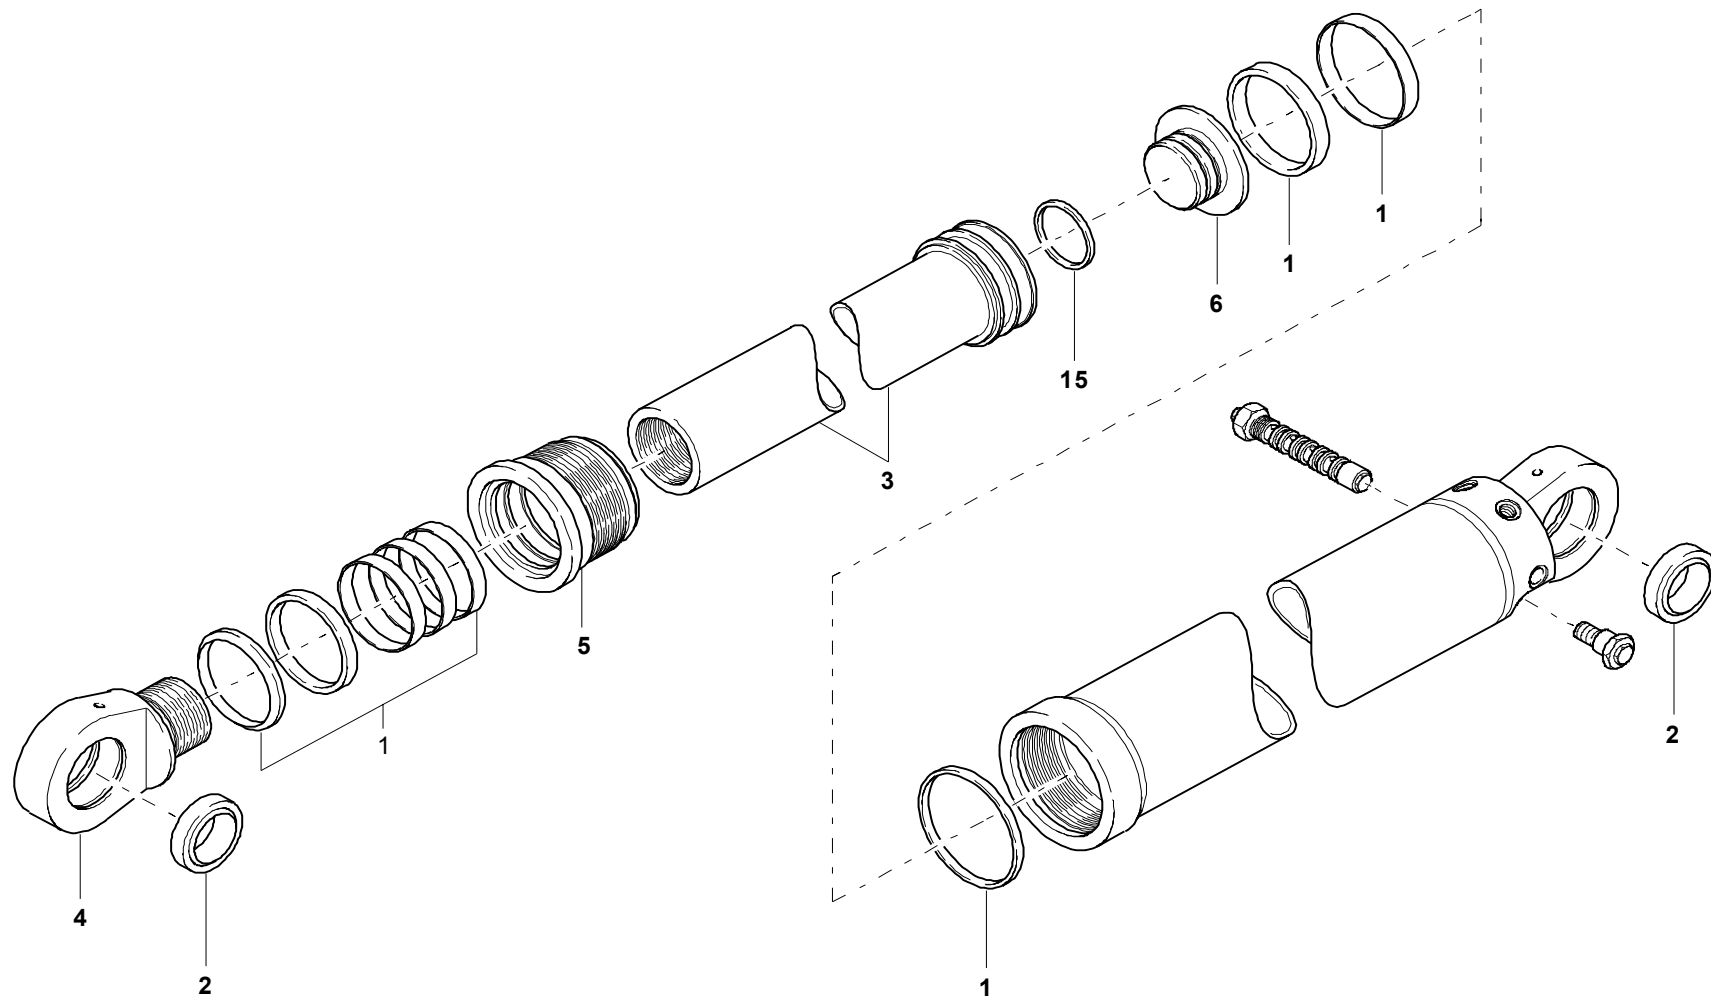

**GROVE**

WIPPZYLINDER  
DERRICKING CYLINDER

BILDТАFЕL  
PICTORIAL DISPLAY

GMK 3050  
BE 710  
G 173

09.02

2312129-ETL A

1/1

2312129-A-BL01  
0902-0000